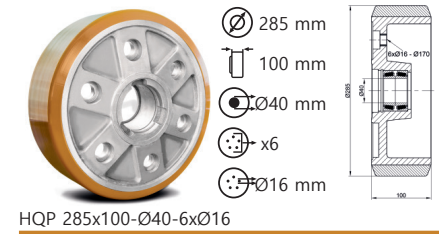

Yürüyüş Tekerlekleri

Denge Tekerlekleri

	Ø mm	mm	mm	mm	kg
HQP 100x40	100	40	15	40	350
HQP 125x50	125	50	25	50	450
HQP 125x50	125	50	20	60	450
HQP 125x60	125	60	25	60	500
HQP 140x54	140	54	20	60	650
HQP 150x50	150	50	20	61	700
HQP 160x45	160	45	30	45	750

HQP

	Ø mm	mm	mm	mm	kg
HQP/A 100x35x15	100	35	15	48	250
HQP/A 125x40x20	125	40	20	46	350
HQP/A 150x45x20	150	45	20	46	450
HQP/A 160x45x20	160	45	20	46	550
HQP/A 180x50x20	180	50	20	58,5	650
HQP/A 200x50x20	200	50	20	58,5	700

HQP/A

Yük Tekerlekleri

	Ø mm	mm	mm	mm	kg
HQP 85x65x20	85	65	20	70	500
HQP 85x65x25	85	65	25	70	500
HQP 85x75x25	85	75	25	80	550
HQP 85x80x25	85	80	25	85	600
HQP 85x85x20	85	85	20	90	650
HQP 85x85x25	85	85	25	90	650
HQP 85x90x20	85	90	20	95	700
HQP 85x90x25	85	90	25	95	700
HQP 85x110x20	85	110	20	115	850
HQP 85x110x25	85	110	25	115	850

HQP

Transpalet Tekerlekleri

	Ø mm	mm	mm	mm	kg
VBP 70x60x17	70	60	17	60	400
VBP 70x60x20	70	60	20	60	400
VBP 80x70x17	80	70	17	70	450
VBP 80x70x20	80	70	20	70	450
VBP 82x70x17	82	70	17	70	550
VBP 82x70x20	82	70	20	70	550
VBP 82x80x17	82	80	17	80	450
VBP 82x80x20	82	80	20	80	450
VBP 82x90x17	82	90	17	90	550
VBP 82x90x20	82	90	20	90	550
VBP 82x100x17	82	100	17	100	550
VBP 82x100x20	82	100	20	100	550
VBP 85x60x17	85	60	17	60	500
VBP 85x60x20	85	60	20	60	500
VBP 85x70x17	85	70	17	70	600
VBP 85x70x20	85	70	20	70	600
VBP 85x90x17	85	90	17	90	650
VBP 85x90x20	85	90	20	90	650
VBP 85x100x17	85	100	17	100	700
VBP 85x100x20	85	100	20	100	700
VBP 85x110x17	85	110	17	110	750
VBP 85x110x20	85	110	20	110	750

VBP

	Ø mm	mm	mm	mm	kg
ZBZ 70x60x17	70	60	17	60	450
ZBZ 70x60x20	70	60	20	60	450
ZBZ 80x60x20	80	60	20	60	475
ZBZ 80x70x20	80	70	20	70	500
ZBZ 80x80x20	80	80	20	80	550
ZBZ 82x70x17	82	70	17	70	500
ZBZ 82x70x20	82	70	20	70	500
ZBZ 82x80x17	82	80	17	80	550
ZBZ 82x80x20	82	80	20	80	550
ZBZ 82x90x17	82	90	17	90	550
ZBZ 82x90x20	82	90	20	90	550
ZBZ 82x100x17	82	100	17	100	550
ZBZ 82x100x20	82	100	20	100	550
ZBZ 85x60x17	85	60	17	60	550
ZBZ 85x60x20	85	60	20	60	550
ZBZ 85x70x17	85	70	17	70	600
ZBZ 85x70x20	85	70	20	70	600
ZBZ 85x80x20	85	80	20	80	700
ZBZ 85x90x20	85	90	20	90	800
ZBZ 85x100x20	85	100	20	100	950

ZBZ

	Ø mm	mm	mm	mm	kg
ZBZd 180x50x20	180	50	20	50	600
ZBZd 200x50x20	200	50	20	50	750

ZBZd / Derin Göbek

	Ø mm	mm	mm	mm	kg
VBPd 160x50x20	160	50	20	50	750
VBPd 180x50x20	180	50	20	50	850
VBPd 200x50x20	200	50	20	50	1000

VBPd Eco Serisi / Derin Göbek