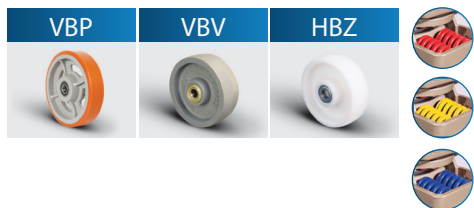

EVY Serisi Tekerler

Çelik döküm kaynaklı maşa ve yataklama, döküm tabla(sfero), bute ve konik rulman, tabla bağlantı civatası, ayarlanabilir somun.