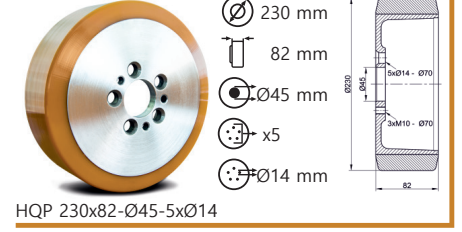

Yürüyüş Tekerlekleri

Denge Tekerlekleri

	Ø mm	mm	mm	mm	kg
HQP 100x40	100	40	15	40	350
HQP 125x50	125	50	25	50	450
HQP 125x50	125	50	20	60	450
HQP 125x60	125	60	25	60	500
HQP 140x54	140	54	20	60	650
HQP 150x50	150	50	20	61	700
HQP 160x45	160	45	30	45	750

HQP

	Ø mm	mm	mm	mm	kg
HQP/A 100x35x15	100	35	15	48	250
HQP/A 125x40x20	125	40	20	46	350
HQP/A 150x45x20	150	45	20	46	450
HQP/A 160x45x20	160	45	20	46	550
HQP/A 180x50x20	180	50	20	58,5	650
HQP/A 200x50x20	200	50	20	58,5	700

HQP/A

Yük Tekerlekleri

	Ø mm	mm	mm	mm	kg
HQP 85x65x20	85	65	20	70	500
HQP 85x65x25	85	65	25	70	500
HQP 85x75x25	85	75	25	80	550
HQP 85x80x25	85	80	25	85	600
HQP 85x85x20	85	85	20	90	650
HQP 85x85x25	85	85	25	90	650
HQP 85x90x20	85	90	20	95	700
HQP 85x90x25	85	90	25	95	700
HQP 85x110x20	85	110	20	115	850
HQP 85x110x25	85	110	25	115	850

HQP

Transpalet Tekerlekleri

	Ø mm	mm	mm	mm	kg
VBP 70x60x17	70	60	17	60	400
VBP 70x60x20	70	60	20	60	400
VBP 80x70x17	80	70	17	70	450
VBP 80x70x20	80	70	20	70	450
VBP 82x70x17	82	70	17	70	550
VBP 82x70x20	82	70	20	70	550
VBP 82x80x17	82	80	17	80	450
VBP 82x80x20	82	80	20	80	450
VBP 82x90x17	82	90	17	90	550
VBP 82x90x20	82	90	20	90	550
VBP 82x100x17	82	100	17	100	550
VBP 82x100x20	82	100	20	100	550
VBP 85x60x17	85	60	17	60	500
VBP 85x60x20	85	60	20	60	500
VBP 85x70x17	85	70	17	70	600
VBP 85x70x20	85	70	20	70	600
VBP 85x90x17	85	90	17	90	650
VBP 85x90x20	85	90	20	90	650
VBP 85x100x17	85	100	17	100	700
VBP 85x100x20	85	100	20	100	700
VBP 85x110x17	85	110	17	110	750
VBP 85x110x20	85	110	20	110	750

VBP

	Ø mm	mm	mm	mm	kg
ZBZ 70x60x17	70	60	17	60	450
ZBZ 70x60x20	70	60	20	60	450
ZBZ 80x60x20	80	60	20	60	475
ZBZ 80x70x20	80	70	20	70	500
ZBZ 80x80x20	80	80	20	80	550
ZBZ 82x70x17	82	70	17	70	500
ZBZ 82x70x20	82	70	20	70	500
ZBZ 82x80x17	82	80	17	80	550
ZBZ 82x80x20	82	80	20	80	550
ZBZ 82x90x17	82	90	17	90	550
ZBZ 82x90x20	82	90	20	90	550
ZBZ 82x100x17	82	100	17	100	550
ZBZ 82x100x20	82	100	20	100	550
ZBZ 85x60x17	85	60	17	60	550
ZBZ 85x60x20	85	60	20	60	550
ZBZ 85x70x17	85	70	17	70	600
ZBZ 85x70x20	85	70	20	70	600
ZBZ 85x80x20	85	80	20	80	700
ZBZ 85x90x20	85	90	20	90	800
ZBZ 85x100x20	85	100	20	100	950

ZBZ

	Ø mm	mm	mm	mm	kg
ZBZd 180x50x20	180	50	20	50	600
ZBZd 200x50x20	200	50	20	50	750

ZBZd / Derin Göbek

	Ø mm	mm	mm	mm	kg
VBPd 160x50x20	160	50	20	50	750
VBPd 180x50x20	180	50	20	50	850
VBPd 200x50x20	200	50	20	50	1000

VBPd Eco Serisi / Derin Göbek