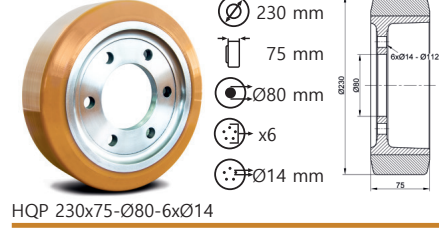

Yürüyüş Tekerlekleri

Denge Tekerlekleri

	Ø mm	mm	mm	mm	kg
HQP 100x40	100	40	15	40	350
HQP 125x50	125	50	25	50	450
HQP 125x50	125	50	20	60	450
HQP 125x60	125	60	25	60	500
HQP 140x54	140	54	20	60	650
HQP 150x50	150	50	20	61	700
HQP 160x45	160	45	30	45	750

HQP

	Ø mm	mm	mm	mm	kg
HQP/A 100x35x15	100	35	15	48	250
HQP/A 125x40x20	125	40	20	46	350
HQP/A 150x45x20	150	45	20	46	450
HQP/A 160x45x20	160	45	20	46	550
HQP/A 180x50x20	180	50	20	58,5	650
HQP/A 200x50x20	200	50	20	58,5	700

HQP/A

Yük Tekerlekleri

	Ø mm	mm	mm	mm	kg
HQP 85x65x20	85	65	20	70	500
HQP 85x65x25	85	65	25	70	500
HQP 85x75x25	85	75	25	80	550
HQP 85x80x25	85	80	25	85	600
HQP 85x85x20	85	85	20	90	650
HQP 85x85x25	85	85	25	90	650
HQP 85x90x20	85	90	20	95	700
HQP 85x90x25	85	90	25	95	700
HQP 85x110x20	85	110	20	115	850
HQP 85x110x25	85	110	25	115	850

HQP

Transpalet Tekerlekleri

	Ø mm	mm	mm	mm	kg
VBP 70x60x17	70	60	17	60	400
VBP 70x60x20	70	60	20	60	400
VBP 80x70x17	80	70	17	70	450
VBP 80x70x20	80	70	20	70	450
VBP 82x70x17	82	70	17	70	550
VBP 82x70x20	82	70	20	70	550
VBP 82x80x17	82	80	17	80	450
VBP 82x80x20	82	80	20	80	450
VBP 82x90x17	82	90	17	90	550
VBP 82x90x20	82	90	20	90	550
VBP 82x100x17	82	100	17	100	550
VBP 82x100x20	82	100	20	100	550
VBP 85x60x17	85	60	17	60	500
VBP 85x60x20	85	60	20	60	500
VBP 85x70x17	85	70	17	70	600
VBP 85x70x20	85	70	20	70	600
VBP 85x90x17	85	90	17	90	650
VBP 85x90x20	85	90	20	90	650
VBP 85x100x17	85	100	17	100	700
VBP 85x100x20	85	100	20	100	700
VBP 85x110x17	85	110	17	110	750
VBP 85x110x20	85	110	20	110	750

VBP

	Ø mm	mm	mm	mm	kg
ZBZ 70x60x17	70	60	17	60	450
ZBZ 70x60x20	70	60	20	60	450
ZBZ 80x60x20	80	60	20	60	475
ZBZ 80x70x20	80	70	20	70	500
ZBZ 80x80x20	80	80	20	80	550
ZBZ 82x70x17	82	70	17	70	500
ZBZ 82x70x20	82	70	20	70	500
ZBZ 82x80x17	82	80	17	80	550
ZBZ 82x80x20	82	80	20	80	550
ZBZ 82x90x17	82	90	17	90	550
ZBZ 82x90x20	82	90	20	90	550
ZBZ 82x100x17	82	100	17	100	550
ZBZ 82x100x20	82	100	20	100	550
ZBZ 85x60x17	85	60	17	60	550
ZBZ 85x60x20	85	60	20	60	550
ZBZ 85x70x17	85	70	17	70	600
ZBZ 85x70x20	85	70	20	70	600
ZBZ 85x80x20	85	80	20	80	700
ZBZ 85x90x20	85	90	20	90	800
ZBZ 85x100x20	85	100	20	100	950

ZBZ

	Ø mm	mm	mm	mm	kg
ZBZd 180x50x20	180	50	20	50	600
ZBZd 200x50x20	200	50	20	50	750

ZBZd / Derin Göbek

	Ø mm	mm	mm	mm	kg
VBPd 160x50x20	160	50	20	50	750
VBPd 180x50x20	180	50	20	50	850
VBPd 200x50x20	200	50	20	50	1000

VBPd Eco Serisi / Derin Göbek