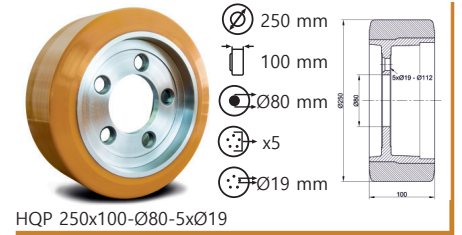

Yürüyüş Tekerlekleri

Denge Tekerlekleri

	Ø mm	mm	mm	mm	kg
HQP 100x40	100	40	15	40	350
HQP 125x50	125	50	25	50	450
HQP 125x50	125	50	20	60	450
HQP 125x60	125	60	25	60	500
HQP 140x54	140	54	20	60	650
HQP 150x50	150	50	20	61	700
HQP 160x45	160	45	30	45	750

HQP

	Ø mm	mm	mm	mm	kg
HQP/A 100x35x15	100	35	15	48	250
HQP/A 125x40x20	125	40	20	46	350
HQP/A 150x45x20	150	45	20	46	450
HQP/A 160x45x20	160	45	20	46	550
HQP/A 180x50x20	180	50	20	58,5	650
HQP/A 200x50x20	200	50	20	58,5	700

HQP/A

Yük Tekerlekleri

	Ø mm	mm	mm	mm	kg
HQP 85x65x20	85	65	20	70	500
HQP 85x65x25	85	65	25	70	500
HQP 85x75x25	85	75	25	80	550
HQP 85x80x25	85	80	25	85	600
HQP 85x85x20	85	85	20	90	650
HQP 85x85x25	85	85	25	90	650
HQP 85x90x20	85	90	20	95	700
HQP 85x90x25	85	90	25	95	700
HQP 85x110x20	85	110	20	115	850
HQP 85x110x25	85	110	25	115	850

HQP

Transpalet Tekerlekleri

	Ø mm	mm	mm	mm	kg
VBP 70x60x17	70	60	17	60	400
VBP 70x60x20	70	60	20	60	400
VBP 80x70x17	80	70	17	70	450
VBP 80x70x20	80	70	20	70	450
VBP 82x70x17	82	70	17	70	550
VBP 82x70x20	82	70	20	70	550
VBP 82x80x17	82	80	17	80	450
VBP 82x80x20	82	80	20	80	450
VBP 82x90x17	82	90	17	90	550
VBP 82x90x20	82	90	20	90	550
VBP 82x100x17	82	100	17	100	550
VBP 82x100x20	82	100	20	100	550
VBP 85x60x17	85	60	17	60	500
VBP 85x60x20	85	60	20	60	500
VBP 85x70x17	85	70	17	70	600
VBP 85x70x20	85	70	20	70	600
VBP 85x90x17	85	90	17	90	650
VBP 85x90x20	85	90	20	90	650
VBP 85x100x17	85	100	17	100	700
VBP 85x100x20	85	100	20	100	700
VBP 85x110x17	85	110	17	110	750
VBP 85x110x20	85	110	20	110	750

VBP

	Ø mm	mm	mm	mm	kg
ZBZ 70x60x17	70	60	17	60	450
ZBZ 70x60x20	70	60	20	60	450
ZBZ 80x60x20	80	60	20	60	475
ZBZ 80x70x20	80	70	20	70	500
ZBZ 80x80x20	80	80	20	80	550
ZBZ 82x70x17	82	70	17	70	500
ZBZ 82x70x20	82	70	20	70	500
ZBZ 82x80x17	82	80	17	80	550
ZBZ 82x80x20	82	80	20	80	550
ZBZ 82x90x17	82	90	17	90	550
ZBZ 82x90x20	82	90	20	90	550
ZBZ 82x100x17	82	100	17	100	550
ZBZ 82x100x20	82	100	20	100	550
ZBZ 85x60x17	85	60	17	60	550
ZBZ 85x60x20	85	60	20	60	550
ZBZ 85x70x17	85	70	17	70	600
ZBZ 85x70x20	85	70	20	70	600
ZBZ 85x80x20	85	80	20	80	700
ZBZ 85x90x20	85	90	20	90	800
ZBZ 85x100x20	85	100	20	100	950

ZBZ

	Ø mm	mm	mm	mm	kg
ZBZd 180x50x20	180	50	20	50	600
ZBZd 200x50x20	200	50	20	50	750

ZBZd / Derin Göbek

	Ø mm	mm	mm	mm	kg
VBPd 160x50x20	160	50	20	50	750
VBPd 180x50x20	180	50	20	50	850
VBPd 200x50x20	200	50	20	50	1000

VBPd Eco Serisi / Derin Göbek