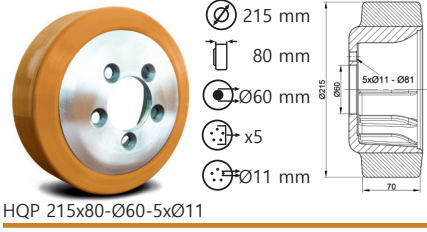

Yürüyüş Tekerlekleri

Denge Tekerlekleri

	Ø mm	mm	mm	mm	kg
HQP 100x40	100	40	15	40	350
HQP 125x50	125	50	25	50	450
HQP 125x50	125	50	20	60	450
HQP 125x60	125	60	25	60	500
HQP 140x54	140	54	20	60	650
HQP 150x50	150	50	20	61	700
HQP 160x45	160	45	30	45	750

HQP

	Ø mm	mm	mm	mm	kg
HQP/A 100x35x15	100	35	15	48	250
HQP/A 125x40x20	125	40	20	46	350
HQP/A 150x45x20	150	45	20	46	450
HQP/A 160x45x20	160	45	20	46	550
HQP/A 180x50x20	180	50	20	58,5	650
HQP/A 200x50x20	200	50	20	58,5	700

HQP/A

Yük Tekerlekleri

	Ø mm	mm	mm	mm	kg
HQP 85x65x20	85	65	20	70	500
HQP 85x65x25	85	65	25	70	500
HQP 85x75x25	85	75	25	80	550
HQP 85x80x25	85	80	25	85	600
HQP 85x85x20	85	85	20	90	650
HQP 85x85x25	85	85	25	90	650
HQP 85x90x20	85	90	20	95	700
HQP 85x90x25	85	90	25	95	700
HQP 85x110x20	85	110	20	115	850
HQP 85x110x25	85	110	25	115	850

HQP

Transpalet Tekerlekleri

	Ø mm	mm	mm	mm	kg
VBP 70x60x17	70	60	17	60	400
VBP 70x60x20	70	60	20	60	400
VBP 80x70x17	80	70	17	70	450
VBP 80x70x20	80	70	20	70	450
VBP 82x70x17	82	70	17	70	550
VBP 82x70x20	82	70	20	70	550
VBP 82x80x17	82	80	17	80	450
VBP 82x80x20	82	80	20	80	450
VBP 82x90x17	82	90	17	90	550
VBP 82x90x20	82	90	20	90	550
VBP 82x100x17	82	100	17	100	550
VBP 82x100x20	82	100	20	100	550
VBP 85x60x17	85	60	17	60	500
VBP 85x60x20	85	60	20	60	500
VBP 85x70x17	85	70	17	70	600
VBP 85x70x20	85	70	20	70	600
VBP 85x90x17	85	90	17	90	650
VBP 85x90x20	85	90	20	90	650
VBP 85x100x17	85	100	17	100	700
VBP 85x100x20	85	100	20	100	700
VBP 85x110x17	85	110	17	110	750
VBP 85x110x20	85	110	20	110	750

VBP

	Ø mm	mm	mm	mm	kg
ZBZ 70x60x17	70	60	17	60	450
ZBZ 70x60x20	70	60	20	60	450
ZBZ 80x60x20	80	60	20	60	475
ZBZ 80x70x20	80	70	20	70	500
ZBZ 80x80x20	80	80	20	80	550
ZBZ 82x70x17	82	70	17	70	500
ZBZ 82x70x20	82	70	20	70	500
ZBZ 82x80x17	82	80	17	80	550
ZBZ 82x80x20	82	80	20	80	550
ZBZ 82x90x17	82	90	17	90	550
ZBZ 82x90x20	82	90	20	90	550
ZBZ 82x100x17	82	100	17	100	550
ZBZ 82x100x20	82	100	20	100	550
ZBZ 85x60x17	85	60	17	60	550
ZBZ 85x60x20	85	60	20	60	550
ZBZ 85x70x17	85	70	17	70	600
ZBZ 85x70x20	85	70	20	70	600
ZBZ 85x80x20	85	80	20	80	700
ZBZ 85x90x20	85	90	20	90	800
ZBZ 85x100x20	85	100	20	100	950

ZBZ

	Ø mm	mm	mm	mm	kg
ZBZd 180x50x20	180	50	20	50	600
ZBZd 200x50x20	200	50	20	50	750

ZBZd / Derin Göbek

	Ø mm	mm	mm	mm	kg
VBPd 160x50x20	160	50	20	50	750
VBPd 180x50x20	180	50	20	50	850
VBPd 200x50x20	200	50	20	50	1000

VBPd Eco Serisi / Derin Göbek