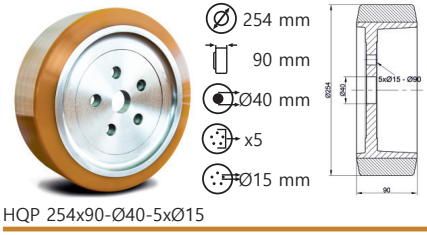

Yürüyüş Tekerlekleri

Denge Tekerlekleri

	Ø mm	mm	mm	mm	kg
HQP 100x40	100	40	15	40	350
HQP 125x50	125	50	25	50	450
HQP 125x50	125	50	20	60	450
HQP 125x60	125	60	25	60	500
HQP 140x54	140	54	20	60	650
HQP 150x50	150	50	20	61	700
HQP 160x45	160	45	30	45	750

HQP

	Ø mm	mm	mm	mm	kg
HQP/A 100x35x15	100	35	15	48	250
HQP/A 125x40x20	125	40	20	46	350
HQP/A 150x45x20	150	45	20	46	450
HQP/A 160x45x20	160	45	20	46	550
HQP/A 180x50x20	180	50	20	58,5	650
HQP/A 200x50x20	200	50	20	58,5	700

HQP/A

Yük Tekerlekleri

	Ø mm	mm	mm	mm	kg
HQP 85x65x20	85	65	20	70	500
HQP 85x65x25	85	65	25	70	500
HQP 85x75x25	85	75	25	80	550
HQP 85x80x25	85	80	25	85	600
HQP 85x85x20	85	85	20	90	650
HQP 85x85x25	85	85	25	90	650
HQP 85x90x20	85	90	20	95	700
HQP 85x90x25	85	90	25	95	700
HQP 85x110x20	85	110	20	115	850
HQP 85x110x25	85	110	25	115	850

HQP

Transpalet Tekerlekleri

	Ø mm	mm	mm	mm	kg
VBP 70x60x17	70	60	17	60	400
VBP 70x60x20	70	60	20	60	400
VBP 80x70x17	80	70	17	70	450
VBP 80x70x20	80	70	20	70	450
VBP 82x70x17	82	70	17	70	550
VBP 82x70x20	82	70	20	70	550
VBP 82x80x17	82	80	17	80	450
VBP 82x80x20	82	80	20	80	450
VBP 82x90x17	82	90	17	90	550
VBP 82x90x20	82	90	20	90	550
VBP 82x100x17	82	100	17	100	550
VBP 82x100x20	82	100	20	100	550
VBP 85x60x17	85	60	17	60	500
VBP 85x60x20	85	60	20	60	500
VBP 85x70x17	85	70	17	70	600
VBP 85x70x20	85	70	20	70	600
VBP 85x90x17	85	90	17	90	650
VBP 85x90x20	85	90	20	90	650
VBP 85x100x17	85	100	17	100	700
VBP 85x100x20	85	100	20	100	700
VBP 85x110x17	85	110	17	110	750
VBP 85x110x20	85	110	20	110	750

VBP

	Ø mm	mm	mm	mm	kg
ZBZ 70x60x17	70	60	17	60	450
ZBZ 70x60x20	70	60	20	60	450
ZBZ 80x60x20	80	60	20	60	475
ZBZ 80x70x20	80	70	20	70	500
ZBZ 80x80x20	80	80	20	80	550
ZBZ 82x70x17	82	70	17	70	500
ZBZ 82x70x20	82	70	20	70	500
ZBZ 82x80x17	82	80	17	80	550
ZBZ 82x80x20	82	80	20	80	550
ZBZ 82x90x17	82	90	17	90	550
ZBZ 82x90x20	82	90	20	90	550
ZBZ 82x100x17	82	100	17	100	550
ZBZ 82x100x20	82	100	20	100	550
ZBZ 85x60x17	85	60	17	60	550
ZBZ 85x60x20	85	60	20	60	550
ZBZ 85x70x17	85	70	17	70	600
ZBZ 85x70x20	85	70	20	70	600
ZBZ 85x80x20	85	80	20	80	700
ZBZ 85x90x20	85	90	20	90	800
ZBZ 85x100x20	85	100	20	100	950

ZBZ

	Ø mm	mm	mm	mm	kg
ZBZd 180x50x20	180	50	20	50	600
ZBZd 200x50x20	200	50	20	50	750

ZBZd / Derin Göbek

	Ø mm	mm	mm	mm	kg
VBPd 160x50x20	160	50	20	50	750
VBPd 180x50x20	180	50	20	50	850
VBPd 200x50x20	200	50	20	50	1000

VBPd Eco Serisi / Derin Göbek