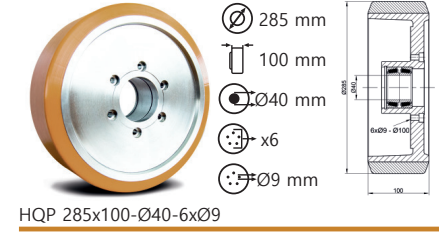

Yürüyüş Tekerlekleri

Denge Tekerlekleri

	Ø mm	mm	mm	mm	kg
HQP 100x40	100	40	15	40	350
HQP 125x50	125	50	25	50	450
HQP 125x50	125	50	20	60	450
HQP 125x60	125	60	25	60	500
HQP 140x54	140	54	20	60	650
HQP 150x50	150	50	20	61	700
HQP 160x45	160	45	30	45	750

HQP

	Ø mm	mm	mm	mm	kg
HQP/A 100x35x15	100	35	15	48	250
HQP/A 125x40x20	125	40	20	46	350
HQP/A 150x45x20	150	45	20	46	450
HQP/A 160x45x20	160	45	20	46	550
HQP/A 180x50x20	180	50	20	58,5	650
HQP/A 200x50x20	200	50	20	58,5	700

HQP/A

Yük Tekerlekleri

	Ø mm	mm	mm	mm	kg
HQP 85x65x20	85	65	20	70	500
HQP 85x65x25	85	65	25	70	500
HQP 85x75x25	85	75	25	80	550
HQP 85x80x25	85	80	25	85	600
HQP 85x85x20	85	85	20	90	650
HQP 85x85x25	85	85	25	90	650
HQP 85x90x20	85	90	20	95	700
HQP 85x90x25	85	90	25	95	700
HQP 85x110x20	85	110	20	115	850
HQP 85x110x25	85	110	25	115	850

HQP

Transpalet Tekerlekleri

	Ø mm	mm	mm	mm	kg
VBP 70x60x17	70	60	17	60	400
VBP 70x60x20	70	60	20	60	400
VBP 80x70x17	80	70	17	70	450
VBP 80x70x20	80	70	20	70	450
VBP 82x70x17	82	70	17	70	550
VBP 82x70x20	82	70	20	70	550
VBP 82x80x17	82	80	17	80	450
VBP 82x80x20	82	80	20	80	450
VBP 82x90x17	82	90	17	90	550
VBP 82x90x20	82	90	20	90	550
VBP 82x100x17	82	100	17	100	550
VBP 82x100x20	82	100	20	100	550
VBP 85x60x17	85	60	17	60	500
VBP 85x60x20	85	60	20	60	500
VBP 85x70x17	85	70	17	70	600
VBP 85x70x20	85	70	20	70	600
VBP 85x90x17	85	90	17	90	650
VBP 85x90x20	85	90	20	90	650
VBP 85x100x17	85	100	17	100	700
VBP 85x100x20	85	100	20	100	700
VBP 85x110x17	85	110	17	110	750
VBP 85x110x20	85	110	20	110	750

VBP

	Ø mm	mm	mm	mm	kg
ZBZ 70x60x17	70	60	17	60	450
ZBZ 70x60x20	70	60	20	60	450
ZBZ 80x60x20	80	60	20	60	475
ZBZ 80x70x20	80	70	20	70	500
ZBZ 80x80x20	80	80	20	80	550
ZBZ 82x70x17	82	70	17	70	500
ZBZ 82x70x20	82	70	20	70	500
ZBZ 82x80x17	82	80	17	80	550
ZBZ 82x80x20	82	80	20	80	550
ZBZ 82x90x17	82	90	17	90	550
ZBZ 82x90x20	82	90	20	90	550
ZBZ 82x100x17	82	100	17	100	550
ZBZ 82x100x20	82	100	20	100	550
ZBZ 85x60x17	85	60	17	60	550
ZBZ 85x60x20	85	60	20	60	550
ZBZ 85x70x17	85	70	17	70	600
ZBZ 85x70x20	85	70	20	70	600
ZBZ 85x80x20	85	80	20	80	700
ZBZ 85x90x20	85	90	20	90	800
ZBZ 85x100x20	85	100	20	100	950

ZBZ

	Ø mm	mm	mm	mm	kg
ZBZd 180x50x20	180	50	20	50	600
ZBZd 200x50x20	200	50	20	50	750

ZBZd / Derin Göbek

	Ø mm	mm	mm	mm	kg
VBPd 160x50x20	160	50	20	50	750
VBPd 180x50x20	180	50	20	50	850
VBPd 200x50x20	200	50	20	50	1000

VBPd Eco Serisi / Derin Göbek