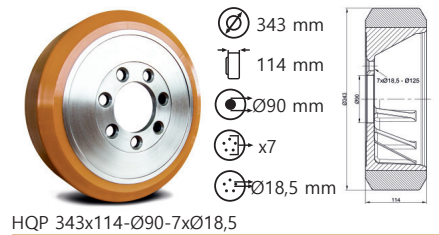

Yürüyüş Tekerlekleri

Denge Tekerlekleri

	Ø mm	mm	mm	mm	kg
HQP 100x40	100	40	15	40	350
HQP 125x50	125	50	25	50	450
HQP 125x50	125	50	20	60	450
HQP 125x60	125	60	25	60	500
HQP 140x54	140	54	20	60	650
HQP 150x50	150	50	20	61	700
HQP 160x45	160	45	30	45	750

HQP

	Ø mm	mm	mm	mm	kg
HQP/A 100x35x15	100	35	15	48	250
HQP/A 125x40x20	125	40	20	46	350
HQP/A 150x45x20	150	45	20	46	450
HQP/A 160x45x20	160	45	20	46	550
HQP/A 180x50x20	180	50	20	58,5	650
HQP/A 200x50x20	200	50	20	58,5	700

HQP/A

Yük Tekerlekleri

	Ø mm	mm	mm	mm	kg
HQP 85x65x20	85	65	20	70	500
HQP 85x65x25	85	65	25	70	500
HQP 85x75x25	85	75	25	80	550
HQP 85x80x25	85	80	25	85	600
HQP 85x85x20	85	85	20	90	650
HQP 85x85x25	85	85	25	90	650
HQP 85x90x20	85	90	20	95	700
HQP 85x90x25	85	90	25	95	700
HQP 85x110x20	85	110	20	115	850
HQP 85x110x25	85	110	25	115	850

HQP

Transpalet Tekerlekleri

	Ø mm	mm	mm	mm	kg
VBP 70x60x17	70	60	17	60	400
VBP 70x60x20	70	60	20	60	400
VBP 80x70x17	80	70	17	70	450
VBP 80x70x20	80	70	20	70	450
VBP 82x70x17	82	70	17	70	550
VBP 82x70x20	82	70	20	70	550
VBP 82x80x17	82	80	17	80	450
VBP 82x80x20	82	80	20	80	450
VBP 82x90x17	82	90	17	90	550
VBP 82x90x20	82	90	20	90	550
VBP 82x100x17	82	100	17	100	550
VBP 82x100x20	82	100	20	100	550
VBP 85x60x17	85	60	17	60	500
VBP 85x60x20	85	60	20	60	500
VBP 85x70x17	85	70	17	70	600
VBP 85x70x20	85	70	20	70	600
VBP 85x90x17	85	90	17	90	650
VBP 85x90x20	85	90	20	90	650
VBP 85x100x17	85	100	17	100	700
VBP 85x100x20	85	100	20	100	700
VBP 85x110x17	85	110	17	110	750
VBP 85x110x20	85	110	20	110	750

VBP

	Ø mm	mm	mm	mm	kg
ZBZ 70x60x17	70	60	17	60	450
ZBZ 70x60x20	70	60	20	60	450
ZBZ 80x60x20	80	60	20	60	475
ZBZ 80x70x20	80	70	20	70	500
ZBZ 80x80x20	80	80	20	80	550
ZBZ 82x70x17	82	70	17	70	500
ZBZ 82x70x20	82	70	20	70	500
ZBZ 82x80x17	82	80	17	80	550
ZBZ 82x80x20	82	80	20	80	550
ZBZ 82x90x17	82	90	17	90	550
ZBZ 82x90x20	82	90	20	90	550
ZBZ 82x100x17	82	100	17	100	550
ZBZ 82x100x20	82	100	20	100	550
ZBZ 85x60x17	85	60	17	60	550
ZBZ 85x60x20	85	60	20	60	550
ZBZ 85x70x17	85	70	17	70	600
ZBZ 85x70x20	85	70	20	70	600
ZBZ 85x80x20	85	80	20	80	700
ZBZ 85x90x20	85	90	20	90	800
ZBZ 85x100x20	85	100	20	100	950

ZBZ

	Ø mm	mm	mm	mm	kg
ZBZd 180x50x20	180	50	20	50	600
ZBZd 200x50x20	200	50	20	50	750

ZBZd / Derin Göbek

	Ø mm	mm	mm	mm	kg
VBPd 160x50x20	160	50	20	50	750
VBPd 180x50x20	180	50	20	50	850
VBPd 200x50x20	200	50	20	50	1000

VBPd Eco Serisi / Derin Göbek