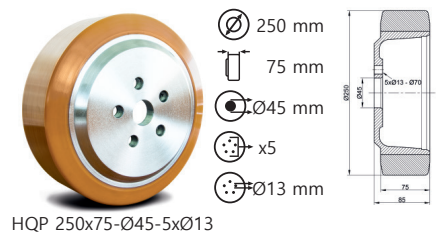

Yürüyüş Tekerlekleri

Denge Tekerlekleri

	Ø mm	mm	mm	mm	kg
HQP 100x40	100	40	15	40	350
HQP 125x50	125	50	25	50	450
HQP 125x50	125	50	20	60	450
HQP 125x60	125	60	25	60	500
HQP 140x54	140	54	20	60	650
HQP 150x50	150	50	20	61	700
HQP 160x45	160	45	30	45	750

HQP

	Ø mm	mm	mm	mm	kg
HQP/A 100x35x15	100	35	15	48	250
HQP/A 125x40x20	125	40	20	46	350
HQP/A 150x45x20	150	45	20	46	450
HQP/A 160x45x20	160	45	20	46	550
HQP/A 180x50x20	180	50	20	58,5	650
HQP/A 200x50x20	200	50	20	58,5	700

HQP/A

Yük Tekerlekleri

	Ø mm	mm	mm	mm	kg
HQP 85x65x20	85	65	20	70	500
HQP 85x65x25	85	65	25	70	500
HQP 85x75x25	85	75	25	80	550
HQP 85x80x25	85	80	25	85	600
HQP 85x85x20	85	85	20	90	650
HQP 85x85x25	85	85	25	90	650
HQP 85x90x20	85	90	20	95	700
HQP 85x90x25	85	90	25	95	700
HQP 85x110x20	85	110	20	115	850
HQP 85x110x25	85	110	25	115	850

HQP

Transpalet Tekerlekleri

	Ø mm	mm	mm	mm	kg
VBP 70x60x17	70	60	17	60	400
VBP 70x60x20	70	60	20	60	400
VBP 80x70x17	80	70	17	70	450
VBP 80x70x20	80	70	20	70	450
VBP 82x70x17	82	70	17	70	550
VBP 82x70x20	82	70	20	70	550
VBP 82x80x17	82	80	17	80	450
VBP 82x80x20	82	80	20	80	450
VBP 82x90x17	82	90	17	90	550
VBP 82x90x20	82	90	20	90	550
VBP 82x100x17	82	100	17	100	550
VBP 82x100x20	82	100	20	100	550
VBP 85x60x17	85	60	17	60	500
VBP 85x60x20	85	60	20	60	500
VBP 85x70x17	85	70	17	70	600
VBP 85x70x20	85	70	20	70	600
VBP 85x90x17	85	90	17	90	650
VBP 85x90x20	85	90	20	90	650
VBP 85x100x17	85	100	17	100	700
VBP 85x100x20	85	100	20	100	700
VBP 85x110x17	85	110	17	110	750
VBP 85x110x20	85	110	20	110	750

VBP

	Ø mm	mm	mm	mm	kg
ZBZ 70x60x17	70	60	17	60	450
ZBZ 70x60x20	70	60	20	60	450
ZBZ 80x60x20	80	60	20	60	475
ZBZ 80x70x20	80	70	20	70	500
ZBZ 80x80x20	80	80	20	80	550
ZBZ 82x70x17	82	70	17	70	500
ZBZ 82x70x20	82	70	20	70	500
ZBZ 82x80x17	82	80	17	80	550
ZBZ 82x80x20	82	80	20	80	550
ZBZ 82x90x17	82	90	17	90	550
ZBZ 82x90x20	82	90	20	90	550
ZBZ 82x100x17	82	100	17	100	550
ZBZ 82x100x20	82	100	20	100	550
ZBZ 85x60x17	85	60	17	60	550
ZBZ 85x60x20	85	60	20	60	550
ZBZ 85x70x17	85	70	17	70	600
ZBZ 85x70x20	85	70	20	70	600
ZBZ 85x80x20	85	80	20	80	700
ZBZ 85x90x20	85	90	20	90	800
ZBZ 85x100x20	85	100	20	100	950

ZBZ

	Ø mm	mm	mm	mm	kg
ZBZd 180x50x20	180	50	20	50	600
ZBZd 200x50x20	200	50	20	50	750

ZBZd / Derin Göbek

	Ø mm	mm	mm	mm	kg
VBPd 160x50x20	160	50	20	50	750
VBPd 180x50x20	180	50	20	50	850
VBPd 200x50x20	200	50	20	50	1000

VBPd Eco Serisi / Derin Göbek