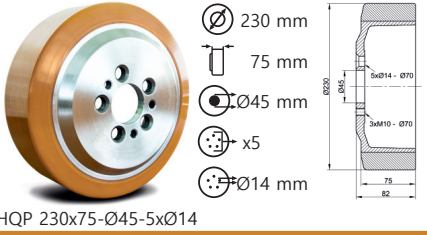

Yürüyüş Tekerlekleri

Denge Tekerlekleri

	Ø mm	mm	mm	mm	kg
HQP 100x40	100	40	15	40	350
HQP 125x50	125	50	25	50	450
HQP 125x50	125	50	20	60	450
HQP 125x60	125	60	25	60	500
HQP 140x54	140	54	20	60	650
HQP 150x50	150	50	20	61	700
HQP 160x45	160	45	30	45	750

HQP

	Ø mm	mm	mm	mm	kg
HQP/A 100x35x15	100	35	15	48	250
HQP/A 125x40x20	125	40	20	46	350
HQP/A 150x45x20	150	45	20	46	450
HQP/A 160x45x20	160	45	20	46	550
HQP/A 180x50x20	180	50	20	58,5	650
HQP/A 200x50x20	200	50	20	58,5	700

HQP/A

Yük Tekerlekleri

	Ø mm	mm	mm	mm	kg
HQP 85x65x20	85	65	20	70	500
HQP 85x65x25	85	65	25	70	500
HQP 85x75x25	85	75	25	80	550
HQP 85x80x25	85	80	25	85	600
HQP 85x85x20	85	85	20	90	650
HQP 85x85x25	85	85	25	90	650
HQP 85x90x20	85	90	20	95	700
HQP 85x90x25	85	90	25	95	700
HQP 85x110x20	85	110	20	115	850
HQP 85x110x25	85	110	25	115	850

HQP

Transpalet Tekerlekleri

	Ø mm	mm	mm	mm	kg
VBP 70x60x17	70	60	17	60	400
VBP 70x60x20	70	60	20	60	400
VBP 80x70x17	80	70	17	70	450
VBP 80x70x20	80	70	20	70	450
VBP 82x70x17	82	70	17	70	550
VBP 82x70x20	82	70	20	70	550
VBP 82x80x17	82	80	17	80	450
VBP 82x80x20	82	80	20	80	450
VBP 82x90x17	82	90	17	90	550
VBP 82x90x20	82	90	20	90	550
VBP 82x100x17	82	100	17	100	550
VBP 82x100x20	82	100	20	100	550
VBP 85x60x17	85	60	17	60	500
VBP 85x60x20	85	60	20	60	500
VBP 85x70x17	85	70	17	70	600
VBP 85x70x20	85	70	20	70	600
VBP 85x90x17	85	90	17	90	650
VBP 85x90x20	85	90	20	90	650
VBP 85x100x17	85	100	17	100	700
VBP 85x100x20	85	100	20	100	700
VBP 85x110x17	85	110	17	110	750
VBP 85x110x20	85	110	20	110	750

VBP

	Ø mm	mm	mm	mm	kg
ZBZ 70x60x17	70	60	17	60	450
ZBZ 70x60x20	70	60	20	60	450
ZBZ 80x60x20	80	60	20	60	475
ZBZ 80x70x20	80	70	20	70	500
ZBZ 80x80x20	80	80	20	80	550
ZBZ 82x70x17	82	70	17	70	500
ZBZ 82x70x20	82	70	20	70	500
ZBZ 82x80x17	82	80	17	80	550
ZBZ 82x80x20	82	80	20	80	550
ZBZ 82x90x17	82	90	17	90	550
ZBZ 82x90x20	82	90	20	90	550
ZBZ 82x100x17	82	100	17	100	550
ZBZ 82x100x20	82	100	20	100	550
ZBZ 85x60x17	85	60	17	60	550
ZBZ 85x60x20	85	60	20	60	550
ZBZ 85x70x17	85	70	17	70	600
ZBZ 85x70x20	85	70	20	70	600
ZBZ 85x80x20	85	80	20	80	700
ZBZ 85x90x20	85	90	20	90	800
ZBZ 85x100x20	85	100	20	100	950

ZBZ

	Ø mm	mm	mm	mm	kg
ZBZd 180x50x20	180	50	20	50	600
ZBZd 200x50x20	200	50	20	50	750

ZBZd / Derin Göbek

	Ø mm	mm	mm	mm	kg
VBPd 160x50x20	160	50	20	50	750
VBPd 180x50x20	180	50	20	50	850
VBPd 200x50x20	200	50	20	50	1000

VBPd Eco Serisi / Derin Göbek